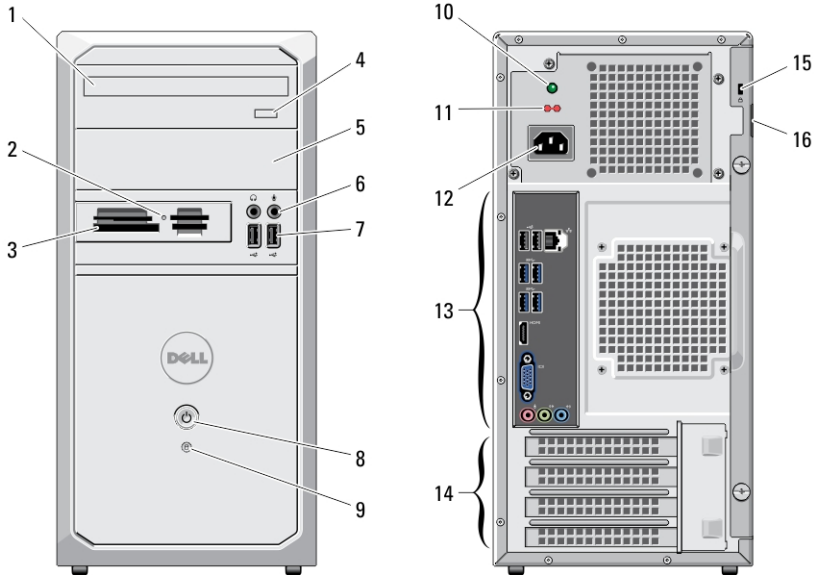

Dell Vostro 270

Kurulum ve Özelliklerle İlgili Bilgiler

Uyarılar Hakkında

⚠ UYARI: UYARI, meydana gelebilecek olası maddi hasar, kişisel yaralanma veya ölüm tehlikesi anlamına gelir.

Önden ve Arkadan Görünüm

Rakam 1. Önden ve Arkadan Görünüm

- | | |
|---|---------------------------------------|
| 1. optik sürücü | 5. optik sürücü yuvası |
| 2. ortam kartı okuyucu durum ışığı | 6. mikrofon ve kulaklık konnektörleri |
| 3. 19-in-1 (19'u 1 arada) ortam kart okuyucusu (isteğe bağlı) | 7. USB 2.0 konnektörleri (2) |
| 4. optik sürücü çıkarma düğmesi | 8. güç düğmesi |
| | 9. sabit disk etkinlik ışığı |

Arka Panel

Rakam 2. Arka Panel Görünümü

1. bağlantı bütünlüğü ışığı
2. ağ bağdaştırıcısı konnektörü
3. ağ etkinlik ışığı
4. hat giriş konnektörü
5. hat çıkış konnektörü
6. mikrofon konnektörü
7. VGA konnektörü
8. HDMI konnektörü
9. USB 3.0 konnektörleri (4)
10. USB 2.0 konnektörleri (2)