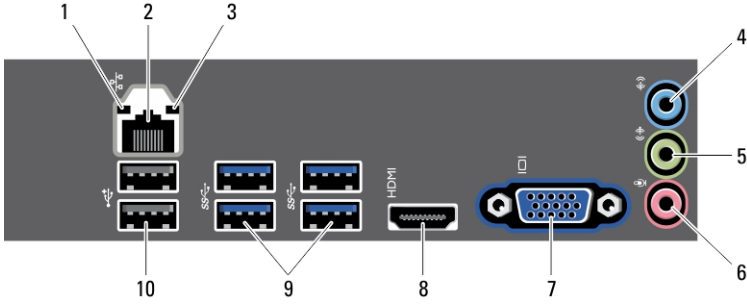

10. güç kaynağı tanılama ışığı
11. voltaj seçim anahtarı
12. elektrik kablosu konnektörü
13. arka panel konnektörleri
14. genişletme kartı yuvaları (4)
15. güvenlik kablosu yuvası
16. asma kilit halkası

Arka Panel

Rakam 2. Arka Panel Görünümü

1. bağlantı bütünlüğü ışığı
2. ağ bağdaştırıcısı konnektörü
3. ağ etkinlik ışığı
4. hat giriş konnektörü
5. hat çıkış konnektörü
6. mikrofon konnektörü
7. VGA konnektörü
8. HDMI konnektörü
9. USB 3.0 konnektörleri (4)
10. USB 2.0 konnektörleri (2)

Hızlı Kurulum

⚠ UYARI: Bu bölümdeki yordamları gerçekleştirmeye başlamadan önce, bilgisayarınızla birlikte gelen güvenlik bilgilerini okuyun. Ek en iyi uygulama bilgileri için bkz. www.dell.com/regulatory_compliance

📄 NOT: Sipariş etmediyseniz pakette bazı aygıtlar bulunmayabilir.

1. Monitörü şu kablolardan sadece birini kullanarak bağlayın: